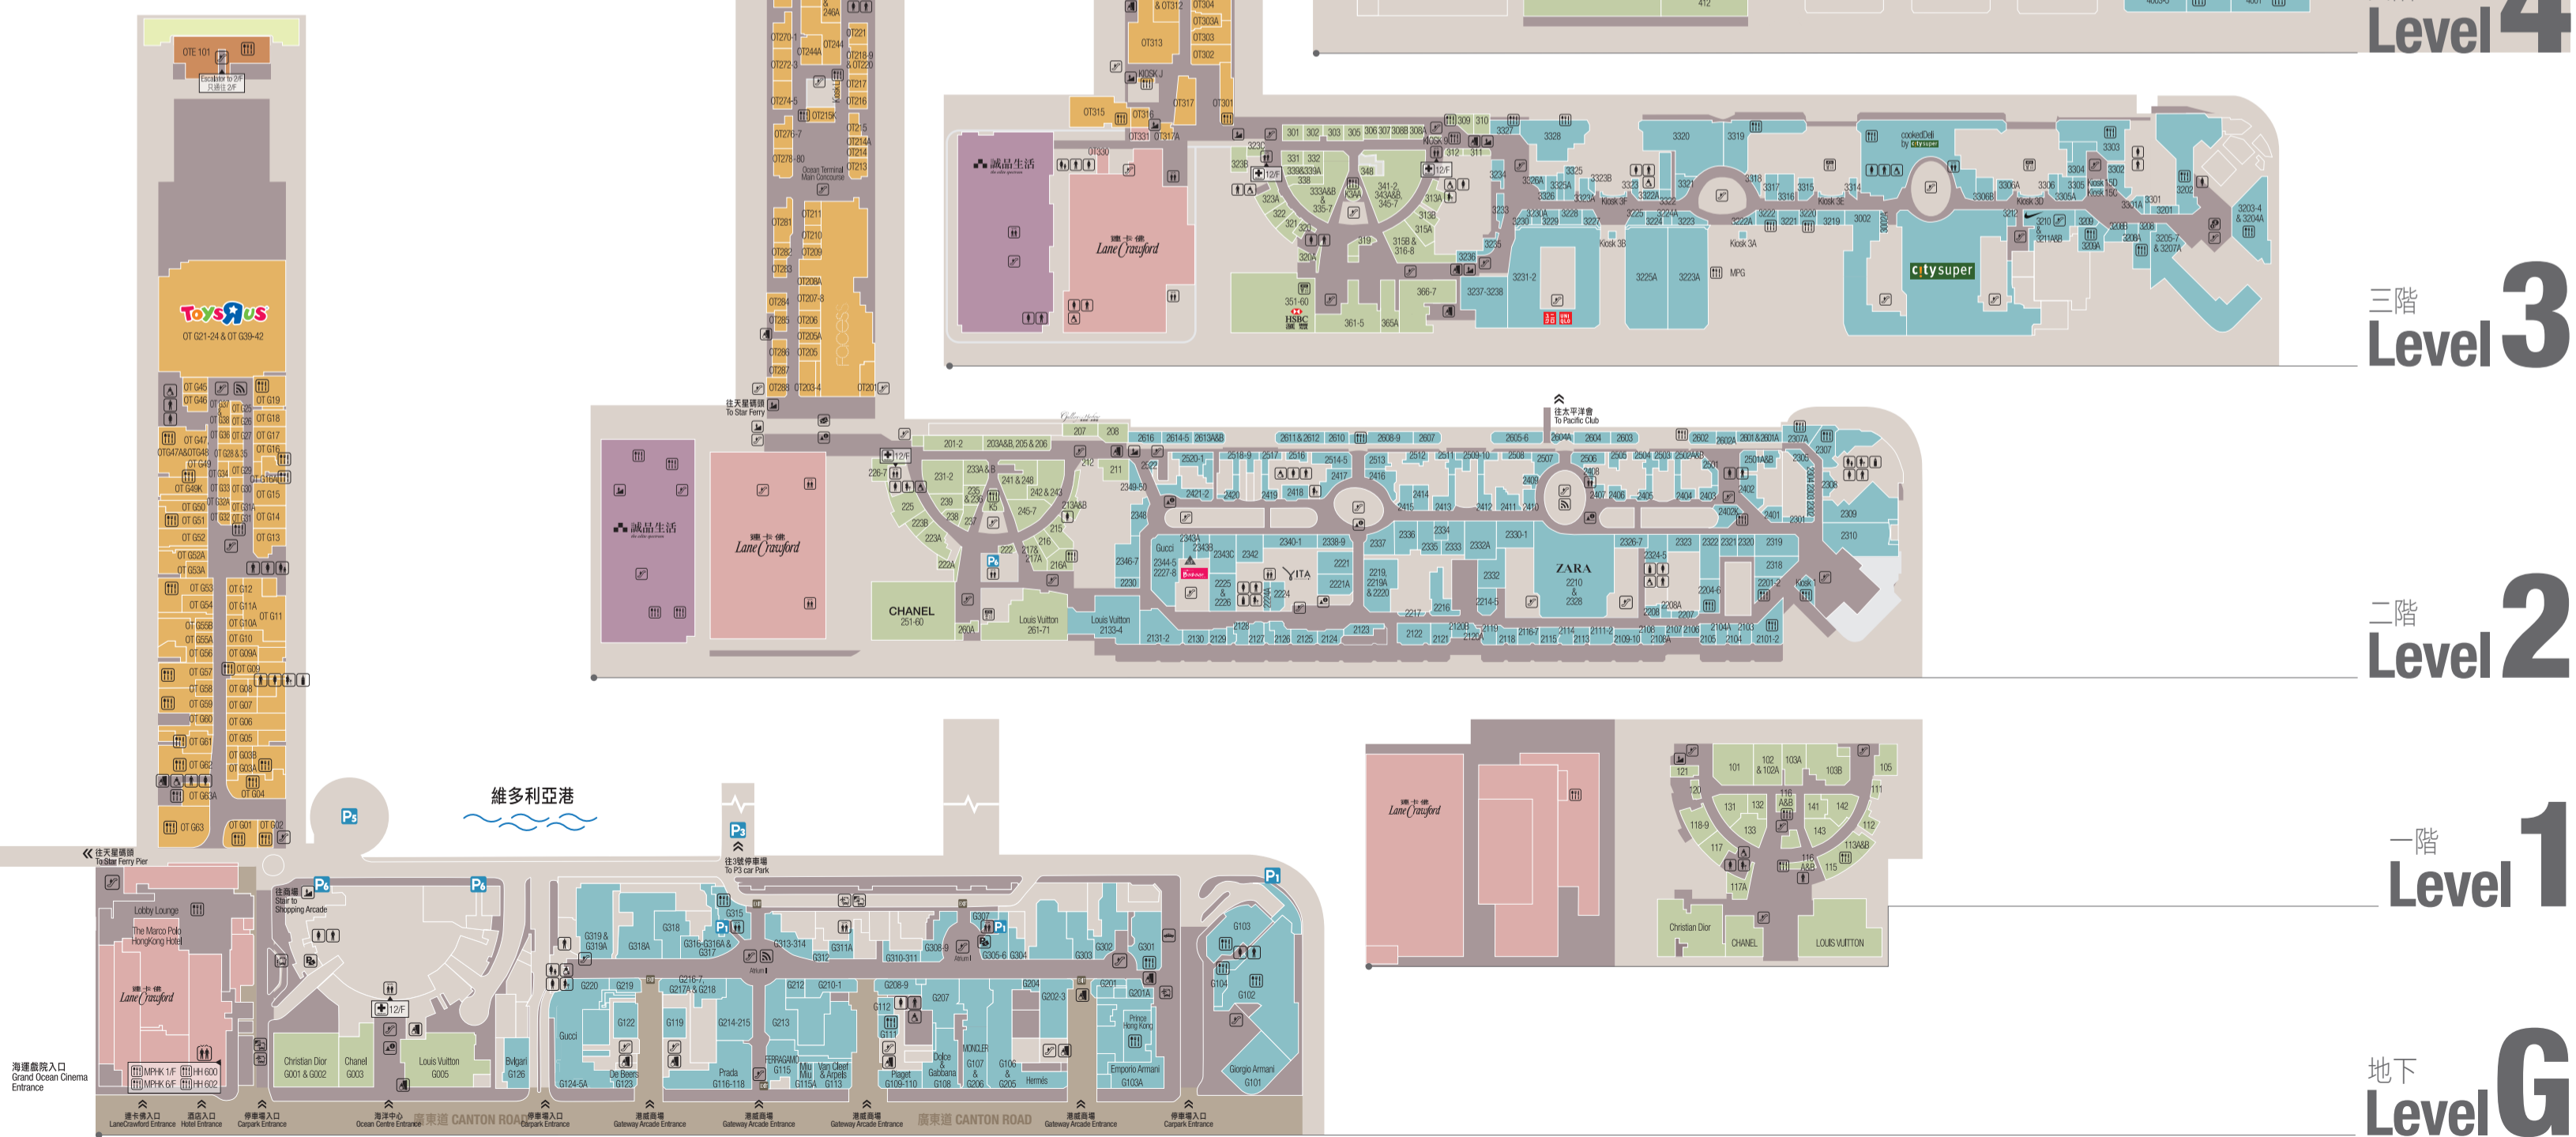

海港城平面圖

Download on the App Store

GET IT ON Google Play

立即下載 DOWNLOAD NOW

OT Harbour City • Ocean Terminal
海港城 • 海運大廈

OC Harbour City • Ocean Centre
海港城 • 海洋中心

GW Harbour City • Gateway Arcade
海港城 • 港威商場

HH Harbour City • Marco Polo
Hongkong Hotel Arcade
海港城 • 馬哥孛羅香港酒店

SA STAR ANNEX@Star House
STAR ANNEX@星光行

- Concierge Counter 詢問處
- Shoppers' Care Centre 顧客服務中心
- Harbour City Gift Card Sales Counter 海港城禮品卡銷售處
- Locker Service 行李寄存
- ATM 自動櫃員機
- Medical Service 醫務服務
- Electronic Stamp Vending Machines / Posting box 電子郵票售賣機 / 郵箱
- MTR Fare Saver 港鐵特惠站
- Car Park 停車場
- Restaurant 餐廳
- Ocean Terminal Deck 海運觀點
- Escalator to another level 自動電梯
- Passenger Lift 載客昇降機
- Staircase to another level 樓梯
- Complimentary Airport Express Shuttle Bus Service 機場快線免費穿梭巴士服務
- Complimentary High Speed Rail Shuttle Bus Service 高鐵免費穿梭巴士服務
- Cross Border Transportation Service (Shenzhen Bao An Airport - Harbour City) 深圳機場尖沙咀(海港城)專線
- Shroff Office 停車場繳費處
- Toilet 洗手間
- Disabled Toilet 傷健人士洗手間
- Nurse Room 育嬰室
- Kids Toilet 小童洗手間
- Baby Changing station 嬰兒護理板
- Disabled Access 傷健人士通道
- TAXI Station 的士站
- Cruise Check In 登船手續

Car Park 停車場

P1 Harbour City Gateway Car Park
海港城港威大廈停車場

P5 Harbour City Ocean Terminal Car Park
海港城海運大廈停車場

P6 Harbour City Ocean Centre Car Park
海港城海洋中心停車場

P3 Harbour City Pier 3 Car Park
海港城3號碼頭停車場

馬哥孛羅香港酒店六階
Marco Polo Hongkong Hotel
海運大廈頂層
Ocean Terminal Rooftop
Level 6/R

四階
Level 4

三階
Level 3

二階
Level 2

一階
Level 1

地下
Level G