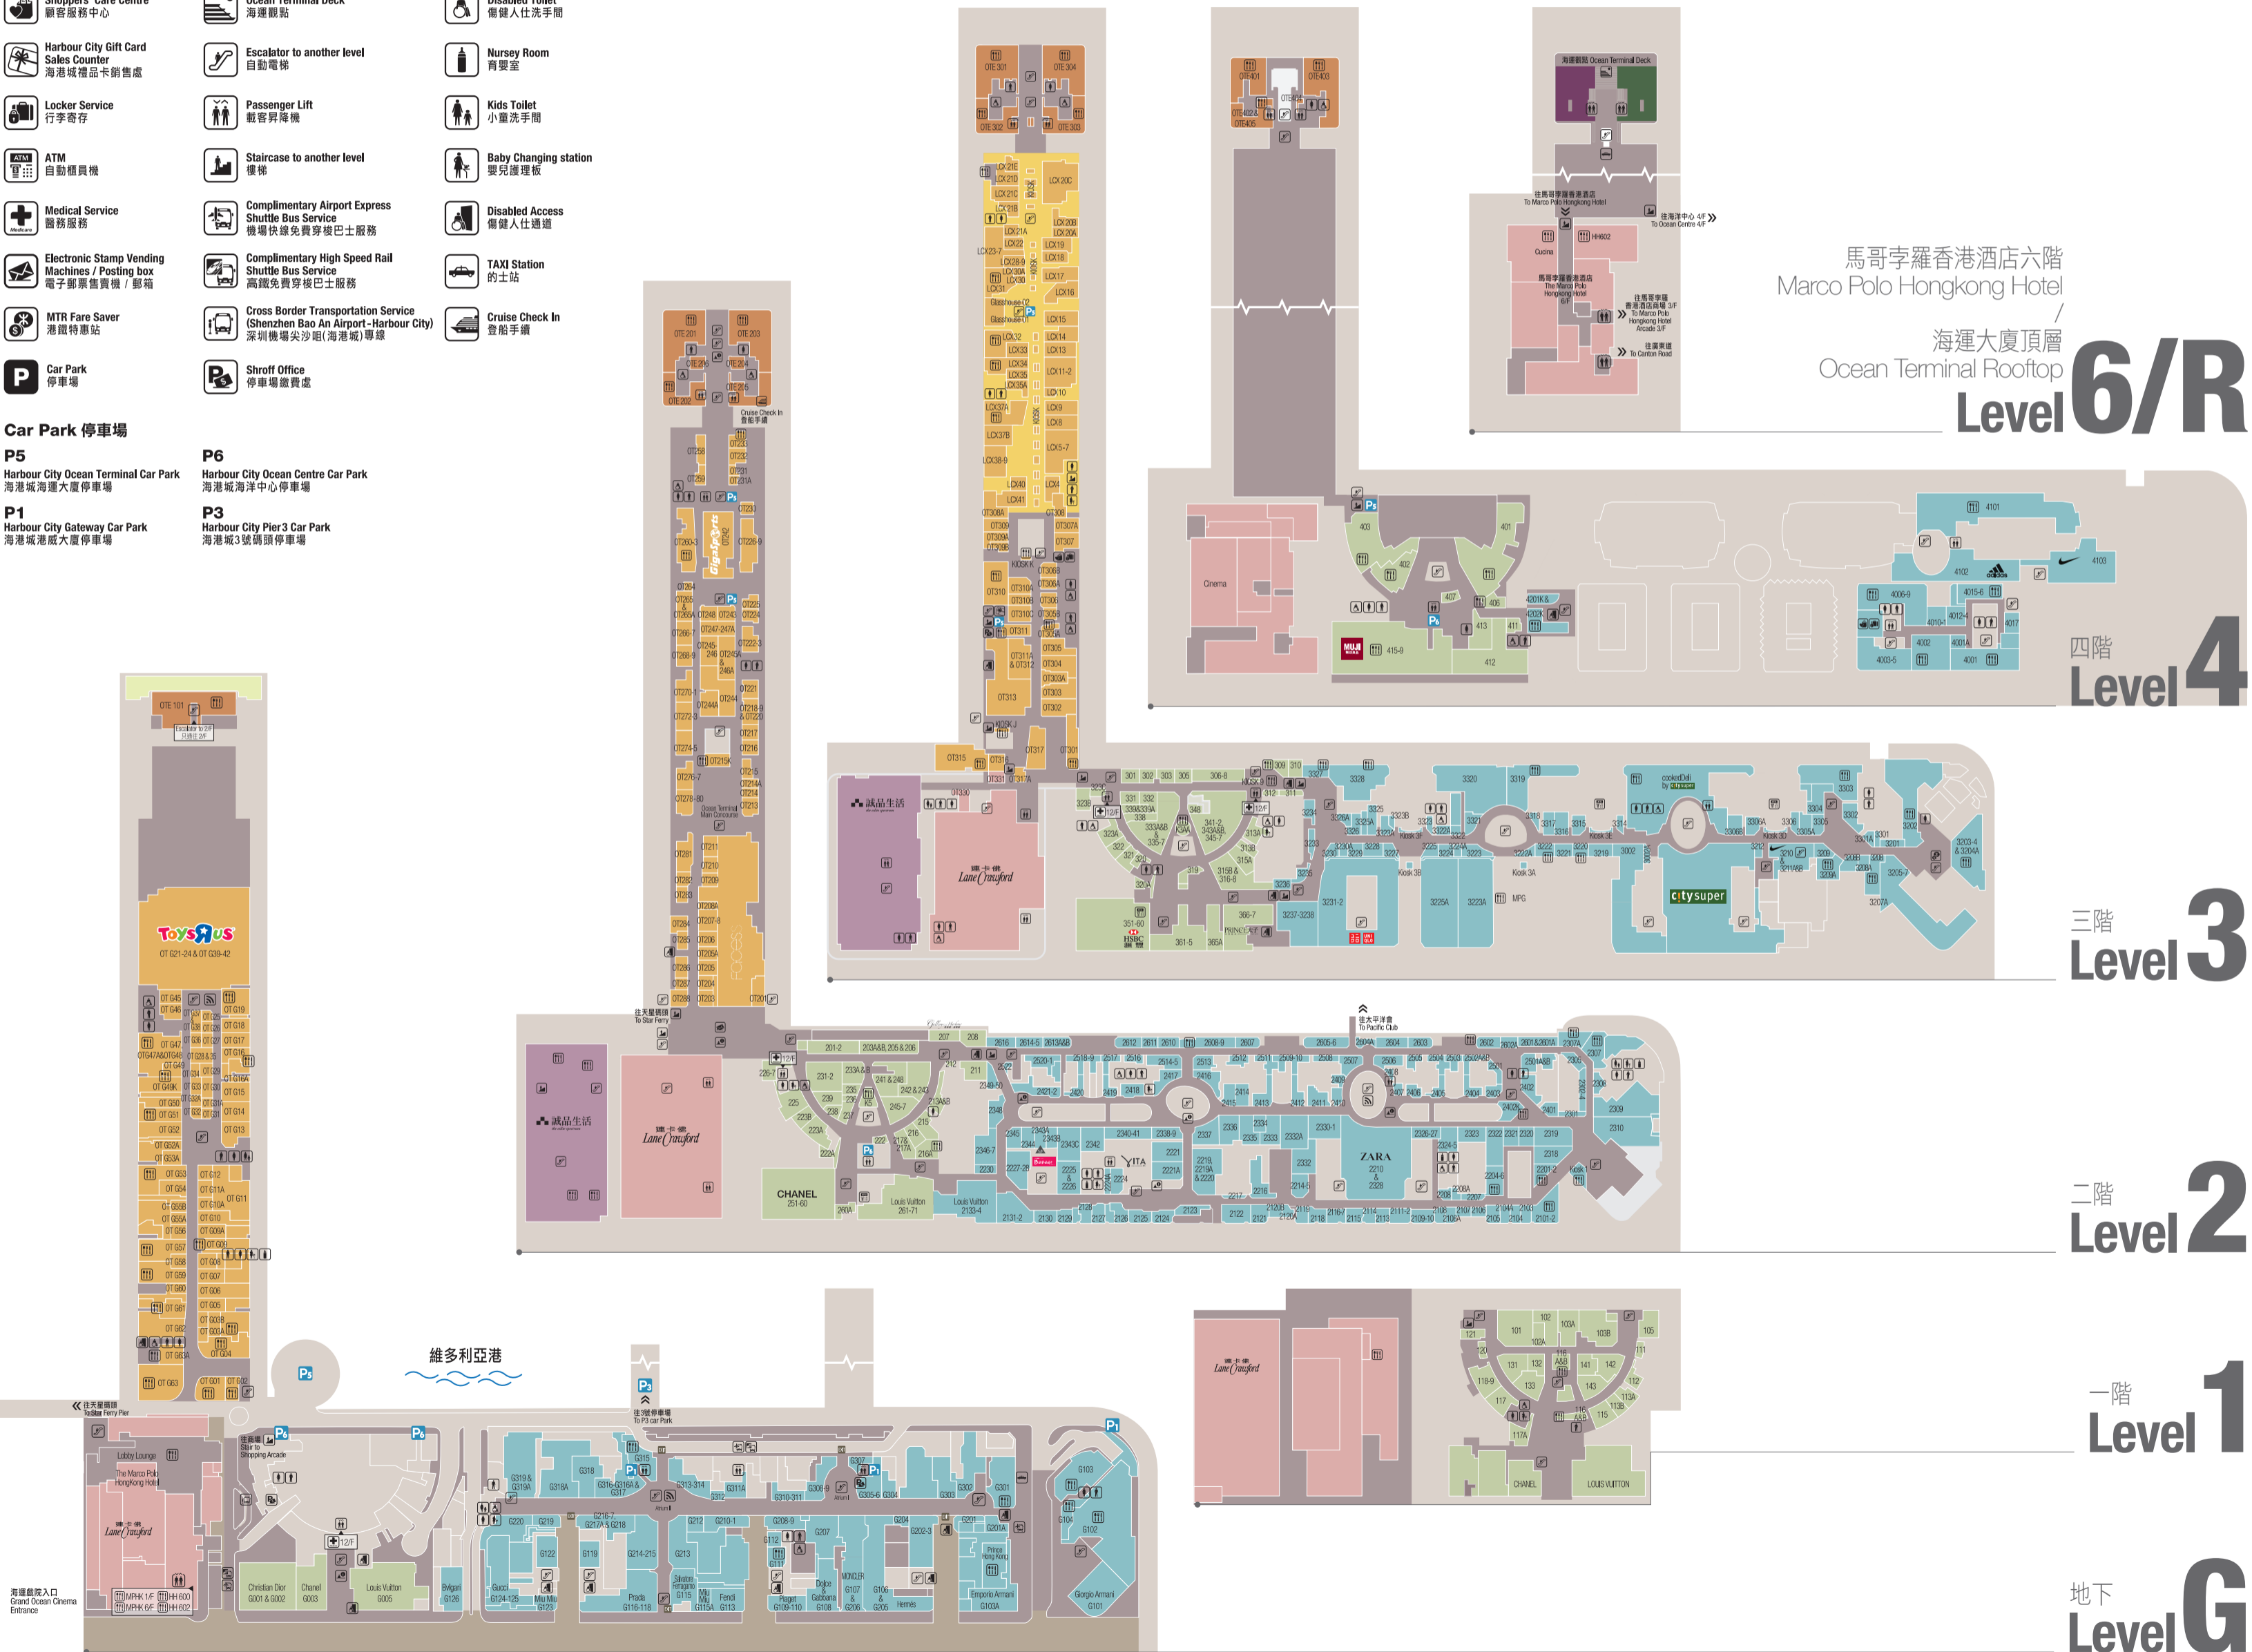

海港城平面圖

Download on the App Store

GET IT ON Google Play

立即下載 DOWNLOAD NOW

**OT** Harbour City • Ocean Terminal  
海港城 • 海運大廈

**OC** Harbour City • Ocean Centre  
海港城 • 海洋中心

**GW** Harbour City • Gateway Arcade  
海港城 • 港威商場

**HH** Harbour City • Marco Polo  
Hongkong Hotel Arcade  
海港城 • 馬哥孛羅香港酒店

**SA** STAR ANNEX@Star House  
STAR ANNEX@星光行

- Concierge Counter 詢問處
- Shoppers' Care Centre 顧客服務中心
- Harbour City Gift Card Sales Counter 海港城禮品卡銷售處
- Locker Service 行李寄存
- ATM 自動櫃員機
- Medical Service 醫務服務
- Electronic Stamp Vending Machines / Posting box 電子郵票售賣機 / 郵箱
- MTR Fare Saver 港鐵特惠站
- Car Park 停車場
- Restaurant 餐廳
- Ocean Terminal Deck 海運觀點
- Escalator to another level 自動電梯
- Passenger Lift 載客升降機
- Staircase to another level 樓梯
- Complimentary Airport Express Shuttle Bus Service 機場快線免費穿梭巴士服務
- Complimentary High Speed Rail Shuttle Bus Service 高鐵免費穿梭巴士服務
- Cross Border Transportation Service (Shenzhen Bao An Airport - Harbour City) 深圳機場尖沙咀(海港城)專線
- Shroff Office 停車場繳費處
- Toilet 洗手間
- Disabled Toilet 傷殘人士洗手間
- Nursery Room 育嬰室
- Kids Toilet 小童洗手間
- Baby Changing station 嬰兒護理板
- Disabled Access 傷殘人士通道
- TAXI Station 的士站
- Cruise Check In 登船手續

**Car Park 停車場**

**P5** Harbour City Ocean Terminal Car Park  
海港城海運大廈停車場

**P6** Harbour City Ocean Centre Car Park  
海港城海洋中心停車場

**P1** Harbour City Gateway Car Park  
海港城港威大廈停車場

**P3** Harbour City Pier 3 Car Park  
海港城3號碼頭停車場

馬哥孛羅香港酒店六階  
Marco Polo Hongkong Hotel  
海運大廈頂層  
Ocean Terminal Rooftop  
**Level 6/R**

四階  
**Level 4**

三階  
**Level 3**

二階  
**Level 2**

一階  
**Level 1**

地下  
**Level G**

維多利亞港

海運大廈入口  
Grand Ocean Cinema  
Entrance