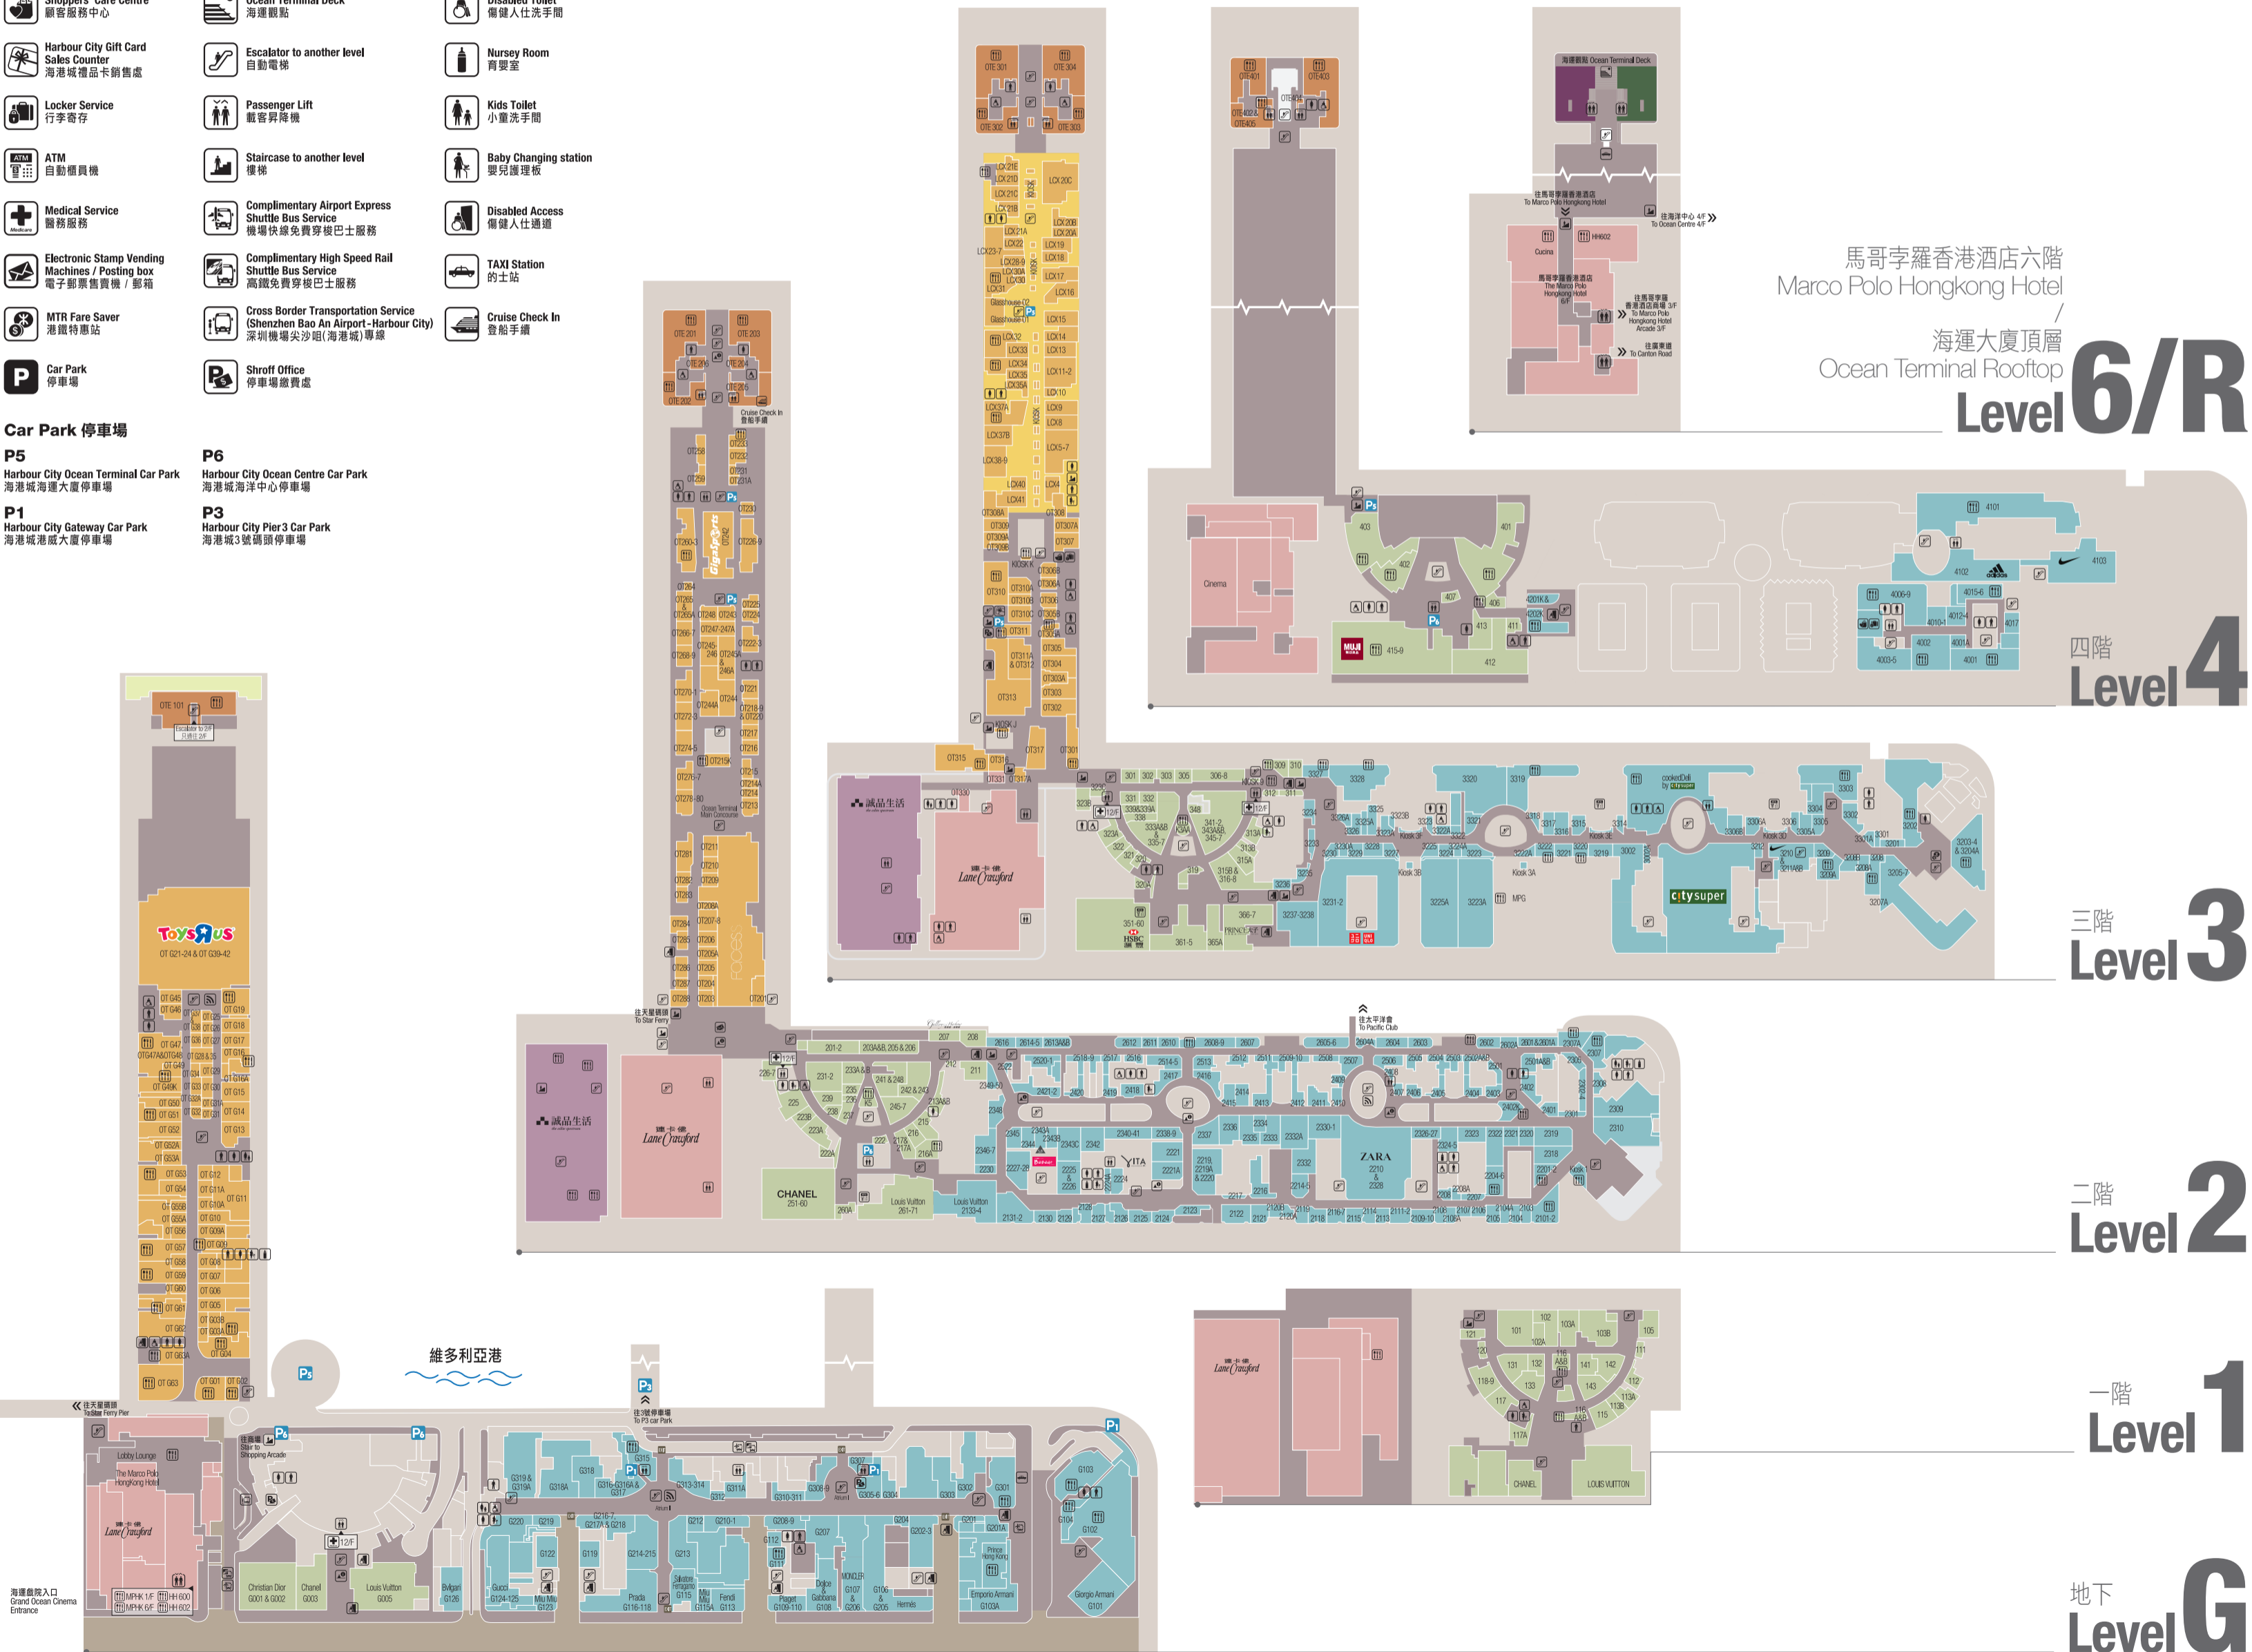

海港城平面圖

Download on the App Store

GET IT ON Google Play

立即下載 DOWNLOAD NOW

OT Harbour City • Ocean Terminal
海港城 • 海運大廈

OC Harbour City • Ocean Centre
海港城 • 海洋中心

GW Harbour City • Gateway Arcade
海港城 • 港威商場

HH Harbour City • Marco Polo
Hongkong Hotel Arcade
海港城 • 馬哥孛羅香港酒店

SA STAR ANNEX@Star House
STAR ANNEX@星光行

- Concierge Counter 詢問處
- Shoppers' Care Centre 顧客服務中心
- Harbour City Gift Card Sales Counter 海港城禮品卡銷售處
- Locker Service 行李寄存
- ATM 自動櫃員機
- Medical Service 醫務服務
- Electronic Stamp Vending Machines / Posting box 電子郵票售賣機 / 郵箱
- MTR Fare Saver 港鐵特惠站
- Car Park 停車場
- Restaurant 餐廳
- Ocean Terminal Deck 海運觀點
- Escalator to another level 自動電梯
- Passenger Lift 載客升降機
- Staircase to another level 樓梯
- Complimentary Airport Express Shuttle Bus Service 機場快線免費穿梭巴士服務
- Complimentary High Speed Rail Shuttle Bus Service 高鐵免費穿梭巴士服務
- Cross Border Transportation Service (Shenzhen Bao An Airport - Harbour City) 深圳機場尖沙咀(海港城)專線
- Shroff Office 停車場繳費處
- Toilet 洗手間
- Disabled Toilet 傷殘人士洗手間
- Nursery Room 育嬰室
- Kids Toilet 小童洗手間
- Baby Changing station 嬰兒護理板
- Disabled Access 傷殘人士通道
- TAXI Station 的士站
- Cruise Check In 登船手續

Car Park 停車場

- P5** Harbour City Ocean Terminal Car Park 海港城海運大廈停車場
- P6** Harbour City Ocean Centre Car Park 海港城海洋中心停車場
- P1** Harbour City Gateway Car Park 海港城港威大廈停車場
- P3** Harbour City Pier 3 Car Park 海港城3號碼頭停車場

馬哥孛羅香港酒店六階
Marco Polo Hongkong Hotel
/
海運大廈頂層
Ocean Terminal Rooftop
Level 6/R

四階
Level 4

三階
Level 3

二階
Level 2

一階
Level 1

地下
Level G

維多利亞港

海運大廈入口
Grand Ocean Cinema
Entrance