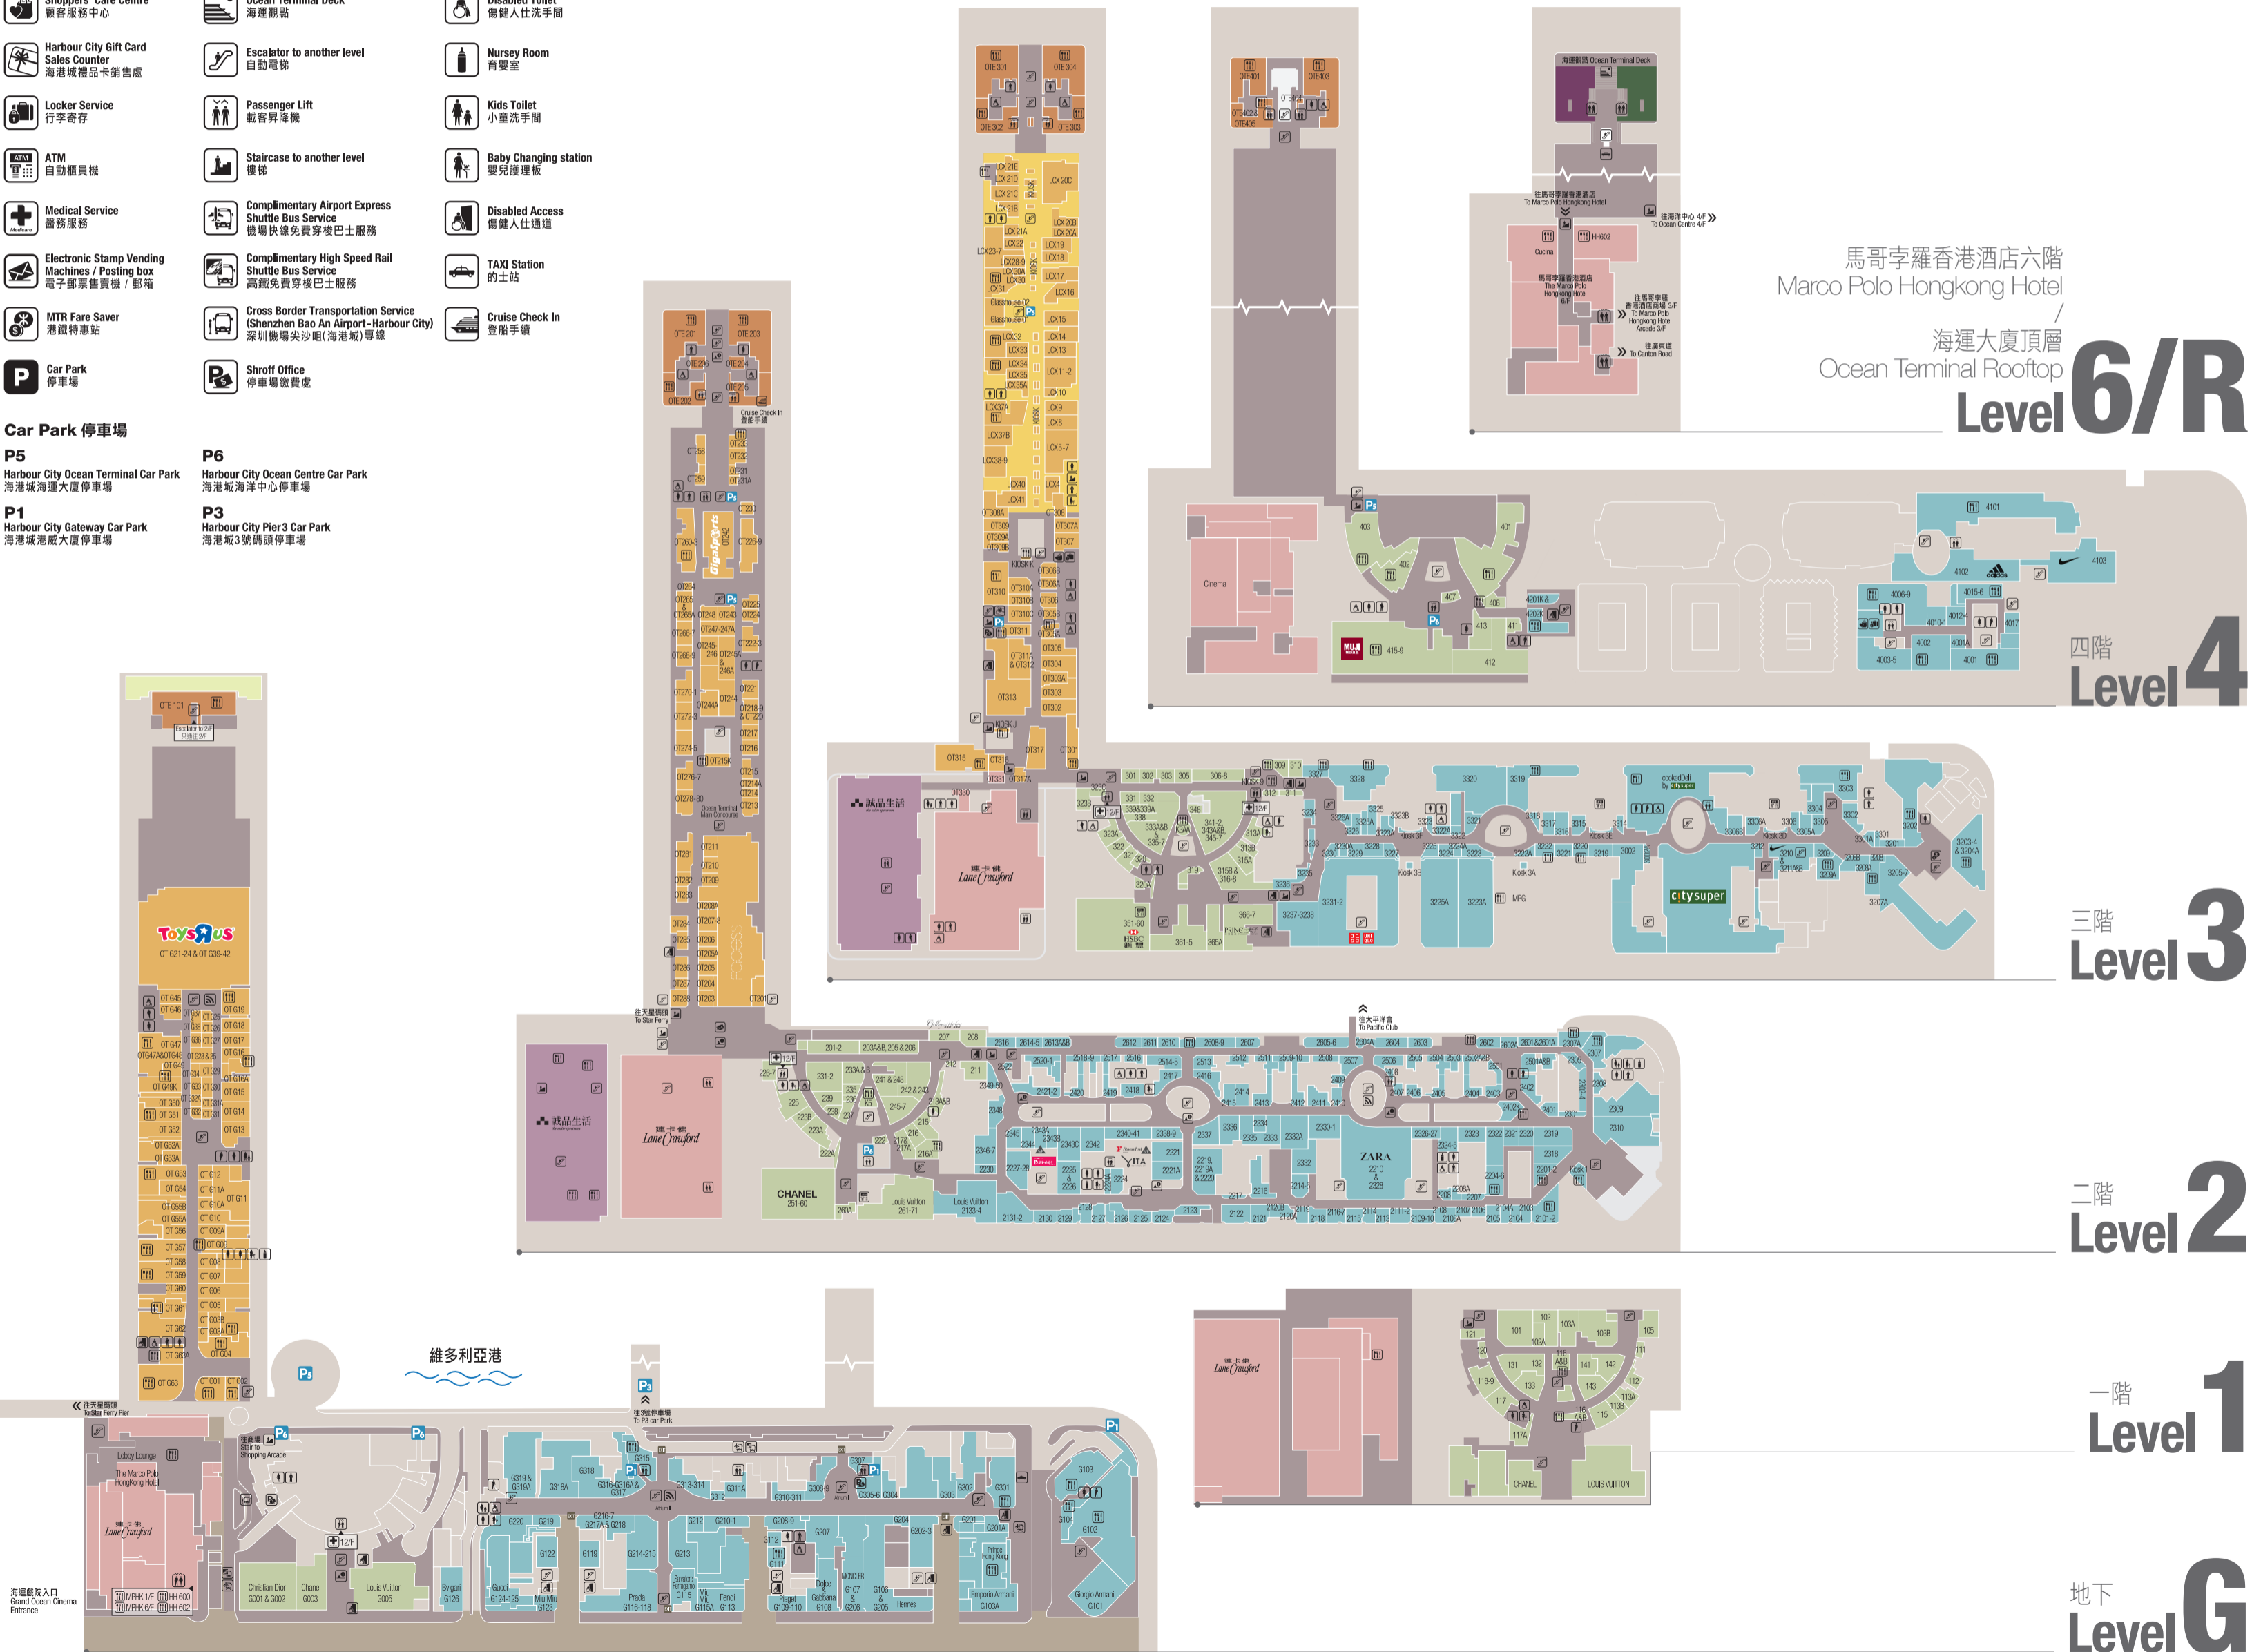

海港城平面圖

Download on the App Store

GET IT ON Google Play

立即下載 DOWNLOAD NOW

OT Harbour City • Ocean Terminal
海港城 • 海運大廈

OC Harbour City • Ocean Centre
海港城 • 海洋中心

GW Harbour City • Gateway Arcade
海港城 • 港威商場

HH Harbour City • Marco Polo
Hongkong Hotel Arcade
海港城 • 馬哥孛羅香港酒店

SA STAR ANNEX@Star House
STAR ANNEX@星光行

- Concierge Counter 詢問處
- Shoppers' Care Centre 顧客服務中心
- Harbour City Gift Card Sales Counter 海港城禮品卡銷售處
- Locker Service 行李寄存
- ATM 自動櫃員機
- Medical Service 醫務服務
- Electronic Stamp Vending Machines / Posting box 電子郵票售賣機 / 郵箱
- MTR Fare Saver 港鐵特惠站
- Car Park 停車場
- Restaurant 餐廳
- Ocean Terminal Deck 海運觀點
- Escalator to another level 自動電梯
- Passenger Lift 載客升降機
- Staircase to another level 樓梯
- Complimentary Airport Express Shuttle Bus Service 機場快線免費穿梭巴士服務
- Complimentary High Speed Rail Shuttle Bus Service 高鐵免費穿梭巴士服務
- Cross Border Transportation Service (Shenzhen Bao An Airport - Harbour City) 深圳機場尖沙咀(海港城)專線
- Shroff Office 停車場繳費處
- Toilet 洗手間
- Disabled Toilet 傷殘人士洗手間
- Nursery Room 育嬰室
- Kids Toilet 小童洗手間
- Baby Changing station 嬰兒護理板
- Disabled Access 傷殘人士通道
- TAXI Station 的士站
- Cruise Check In 登船手續

Car Park 停車場

- P5** Harbour City Ocean Terminal Car Park 海港城海運大廈停車場
- P6** Harbour City Ocean Centre Car Park 海港城海洋中心停車場
- P1** Harbour City Gateway Car Park 海港城港威大廈停車場
- P3** Harbour City Pier 3 Car Park 海港城3號碼頭停車場

馬哥孛羅香港酒店六階
Marco Polo Hongkong Hotel
海運大廈頂層
Ocean Terminal Rooftop
Level 6/R

四階
Level 4

三階
Level 3

二階
Level 2

一階
Level 1

地下
Level G